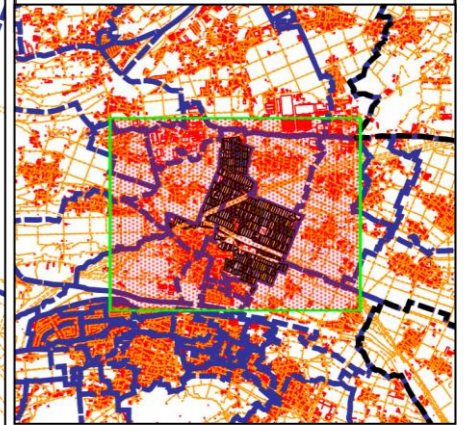

凡 例	
農業地域計画_潤田	
	担い手A
	担い手C
	担い手D
	担い手E
	担い手H
	担い手I
	担い手M
	担い手O
	担い手S
	担い手T
	担い手U
	担い手W
	担い手X
	担い手Y
	担い手a
	担い手b
	担い手c
	担い手e
	その他

縮尺 1 : 10000