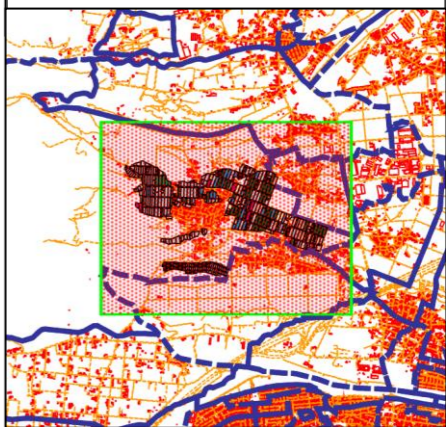

凡 例	
農業地域計画_干草_干草	
	担い手E
	担い手G
	担い手K
	担い手L
	担い手M
	担い手O
	担い手T
	担い手U
	担い手c
	その他

縮尺 1 : 7500