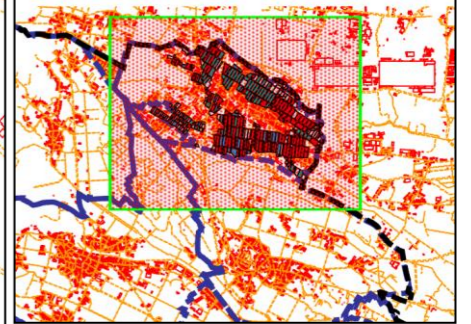

凡 例	
農業地域計画_田口新田	
担い手A	Red
担い手F	Green
担い手G	Blue
その他	Grey

縮尺 1 : 7500