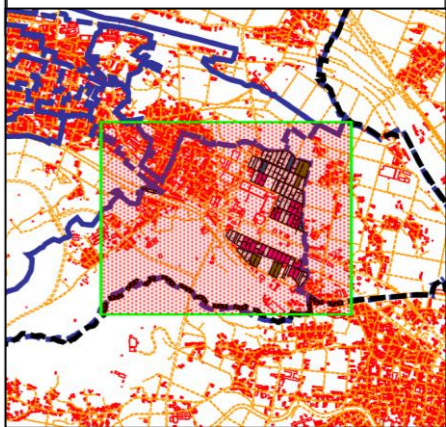

凡 例	
農業地域計画_宿野	
<span style="background-color: #e91e63; width: 20px; height: 10px; display: inline-block;"></span>	担い手K
<span style="background-color: #9c27b0; width: 20px; height: 10px; display: inline-block;"></span>	担い手U
<span style="background-color: #4caf50; width: 20px; height: 10px; display: inline-block;"></span>	担い手b
<span style="background-color: #00796b; width: 20px; height: 10px; display: inline-block;"></span>	担い手e
<span style="background-color: #bdbdbd; width: 20px; height: 10px; display: inline-block;"></span>	その他

縮尺 1 : 5000