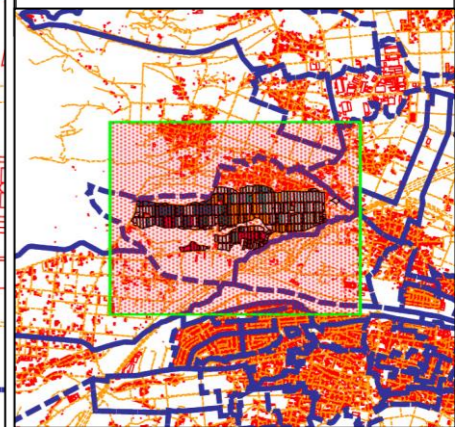

凡 例	
農業地域計画_音羽	
担い手B	(Orange)
担い手F	(Teal)
担い手L	(Red)
担い手Q	(Light Green)
担い手R	(Light Blue)
担い手U	(Purple)
担い手d	(Dark Green)
担い手e	(Dark Blue)
その他	(Grey)

縮尺 1 : 7500