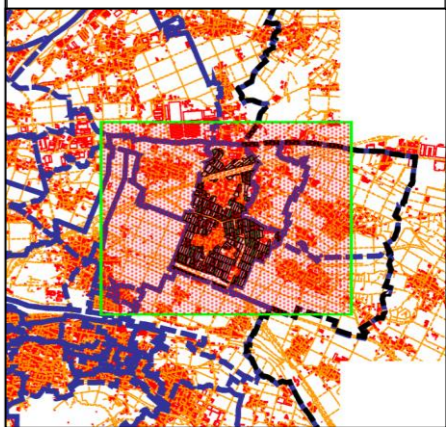

凡 例	
農業地域計画_大強原	
担い手A	[Red]
担い手E	[Green]
担い手K	[Magenta]
担い手L	[Red]
担い手N	[Orange]
担い手O	[Yellow]
担い手T	[Blue]
担い手W	[Pink]
担い手X	[Light Red]
担い手Y	[Dark Red]
担い手a	[Olive Green]
担い手b	[Dark Green]
担い手e	[Dark Blue]
その他	[Grey]