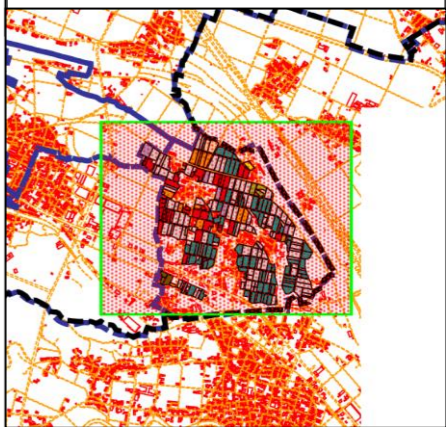

凡 例	
農業地域計画_神森	
<span style="display:inline-block; width:15px; height:10px; background-color:red;"></span>	担い手A
<span style="display:inline-block; width:15px; height:10px; background-color:orange;"></span>	担い手B
<span style="display:inline-block; width:15px; height:10px; background-color:yellow;"></span>	担い手C
<span style="display:inline-block; width:15px; height:10px; background-color:lightgreen;"></span>	担い手D
<span style="display:inline-block; width:15px; height:10px; background-color:teal;"></span>	担い手F
<span style="display:inline-block; width:15px; height:10px; background-color:lightorange;"></span>	担い手N
<span style="display:inline-block; width:15px; height:10px; background-color:purple;"></span>	担い手U
<span style="display:inline-block; width:15px; height:10px; background-color:darkgreen;"></span>	担い手b
<span style="display:inline-block; width:15px; height:10px; background-color:grey;"></span>	その他

縮尺 1 : 5000