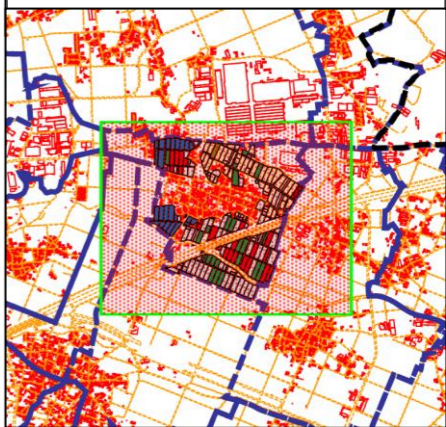

凡例
農業地域計画_池底

担い手A
担い手E
担い手H
担い手N
担い手X
担い手Y
担い手a
担い手e
その他

縮尺 1 : 5000