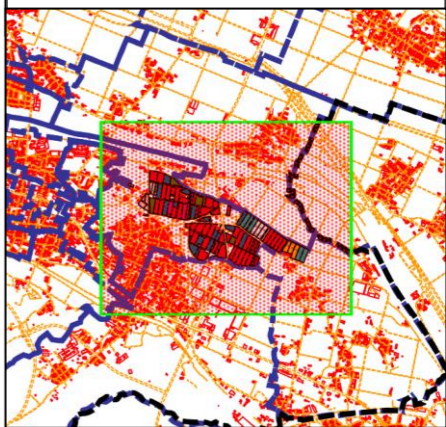

凡 例	
農業地域計画_福村	
<span style="display:inline-block; width:15px; height:10px; background-color:red;"></span>	担い手A
<span style="display:inline-block; width:15px; height:10px; background-color:orange;"></span>	担い手B
<span style="display:inline-block; width:15px; height:10px; background-color:teal;"></span>	担い手F
<span style="display:inline-block; width:15px; height:10px; background-color:hotpink;"></span>	担い手L
<span style="display:inline-block; width:15px; height:10px; background-color:tan;"></span>	担い手M
<span style="display:inline-block; width:15px; height:10px; background-color:darkgreen;"></span>	担い手b
<span style="display:inline-block; width:15px; height:10px; background-color:darkblue;"></span>	担い手e
<span style="display:inline-block; width:15px; height:10px; background-color:lightgrey;"></span>	その他

縮尺 1 : 5000