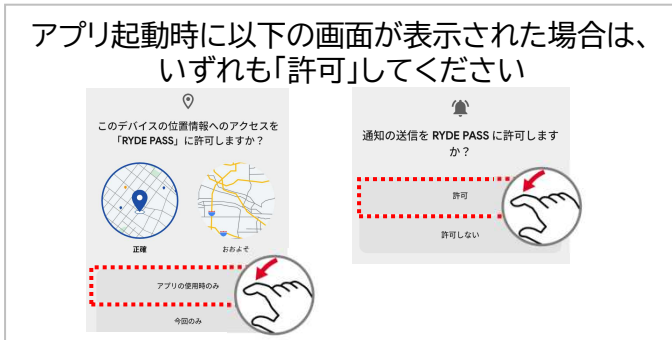

フリー乗車券(コミュニティバス)の新規購入方法

1 「デジタルチケット」⇒「フリー乗車券」
⇒「詳細」の順にタップします

2 「定期券」⇒「定期券を購入する」⇒「菟野
町コミュニティバス」の順にタップします

3 種別、区間(全区間のみ)、期間を選択し、
利用開始日を指定、個人情報を入力します

4 お支払い方法を選択・決済すれば完了です
クレジットカード、PayPay等が使えます

「RYDE PASS」のインストールと会員登録方法

1 裏面の①を実施すると、「RYDE PASS」アプリのインストール画面になります

2 画面右下の「その他」⇒「ログイン」⇒「ログイン/会員登録へ移動」の順にタップします

アプリをインストールして、開きます
(iPhoneの場合は画面が異なります)

3 「新規登録」から希望する登録手段を選択し、必要な情報を入力して「新規登録」をタップ

4 「RYDE PASS」の利用規約 及び プライバシーポリシーに同意すれば完了です