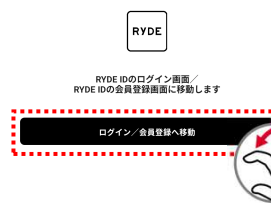

フリー乗車券(コミュニティバス)の新規購入方法

1 「デジタルチケット」⇒「フリー乗車券」
⇒「詳細」の順にタップします

2 「定期券」⇒「定期券を購入する」⇒「菟野
町コミュニティバス」の順にタップします

3 種別、区間(全区間のみ)、期間を選択し、
利用開始日を指定、個人情報を入力します

4 お支払い方法を選択・決済すれば完了です
クレジットカード、PayPay等が使えます

「RYDE PASS」のインストールと会員登録方法

1 裏面の①を実施すると、「RYDE PASS」アプリのインストール画面になります

2 画面右下の「その他」⇒「ログイン」⇒「ログイン/会員登録へ移動」の順にタップします

アプリをインストールして、開きます
(iPhoneの場合は画面が異なります)

3 「新規登録」から希望する登録手段を選択し、必要な情報を入力して「新規登録」をタップ

4 「RYDE PASS」の利用規約 及び プライバシーポリシーに同意すれば完了です