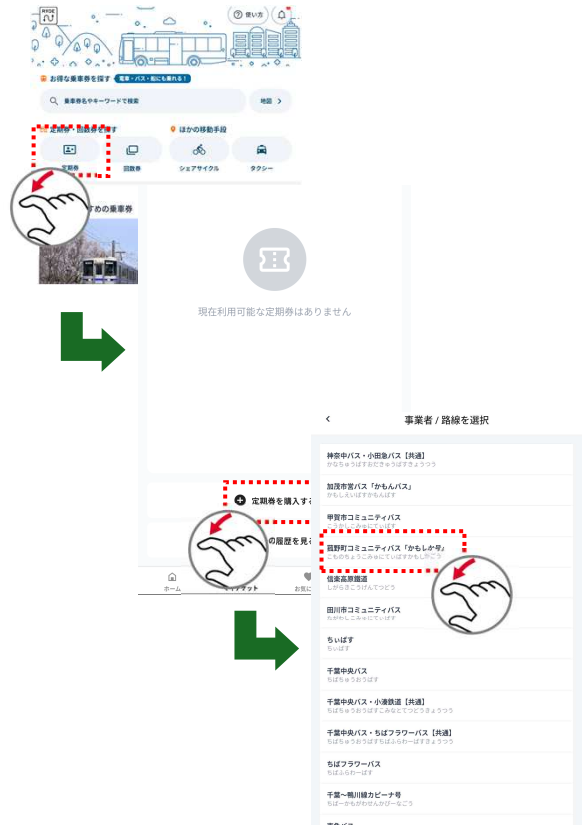

フリー乗車券(コミュニティバス)の新規購入方法

1 「デジタルチケット」⇒「フリー乗車券」
⇒「詳細」の順にタップします

2 「定期券」⇒「定期券を購入する」⇒「菟野
町コミュニティバス」の順にタップします

3 種別、区間(全区間のみ)、期間を選択し、
利用開始日を指定、個人情報を入力します

4 お支払い方法を選択・決済すれば完了です
クレジットカード、PayPay等が使えます

「RYDE PASS」のインストールと会員登録方法

1 裏面の①を実施すると、「RYDE PASS」アプリのインストール画面になります

2 画面右下の「その他」⇒「ログイン」⇒「ログイン/会員登録へ移動」の順にタップします

アプリをインストールして、開きます
(iPhoneの場合は画面が異なります)

3 「新規登録」から希望する登録手段を選択し、必要な情報を入力して「新規登録」をタップ

4 「RYDE PASS」の利用規約 及び プライバシーポリシーに同意すれば完了です