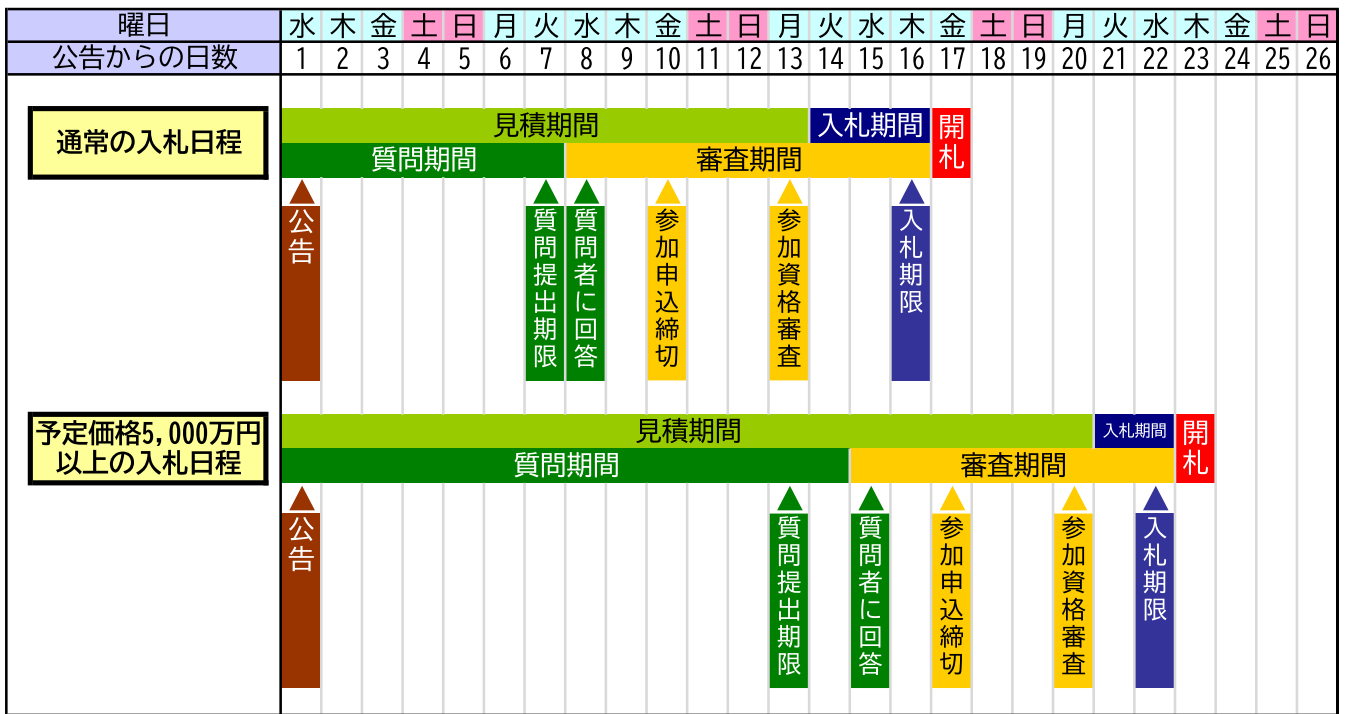

現行

R5.9.1以降