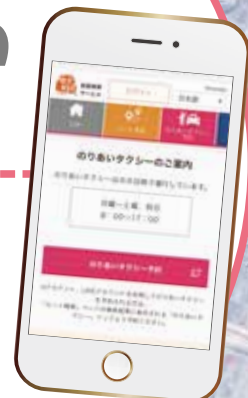

運用を開始して4年が経過した「菰野町のりあいタクシー」。以前から要望が多かった日曜日の運行やWEB予約が1週間前から利用可能となるなどさらに便利な点を加えて、令和3年10月からスタートします。今回の改正で町内全258か所となる乗降場所からぜひ、利用してみてください。

Change

2

1週間前からの 予約が可能に

WEB予約では、これまで当日しか予約することができませんでしたが、1週間前からWEB予約ができるようになります。

※ 1週間のうち、WEBで予約できるのは2件までです。

Change

3

乗降場所が さらに増加

令和3年10月から町内ののりあいタクシーの乗降場所を新たに7か所追加します。

NEW▶ 新設する乗降場所

エリア	のりあいタクシーの新設乗降場所
南部	片倉公会所・片倉東・片倉西・片倉南・川北子ども公園東
北部	田光西・朝上ライスセンター北