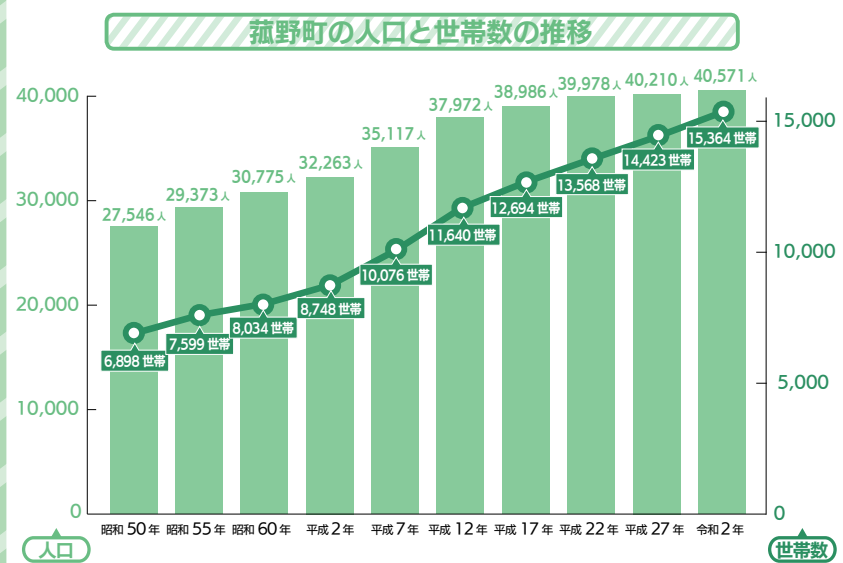

情報公開制度の運用状況

公正で民主的な町政の発展のために町では公文書の公開を行っています。令和2年度の公開決定等の件数については、134件が全部公開、31件が部分公開、2件が公文書不存在、1件が取下げとなっています。

公文書公開決定等の件数

全部公開	134
部分公開	31
公文書不存在	2
取下げ	1
計	168

※部分公開となった理由は、文書の一部に個人情報に該当するものが含まれていることなどによるものです。

菰野町の人口は40,571人

令和2年10月1日を基準日として実施した「国勢調査」の人口速報集計結果が発表されました。前回、平成27年の調査と比較すると菰野町の人口は0.9%増加し、世帯数は6.52%増加しました。

※数値は速報値のため、今後発表される確定値とは異なる場合があります。

国勢調査へのお問い合わせ

企画情報課 企画調整係 TEL 391-1105 FAX 391-1188  
総務省統計局 HP 令和2年国勢調査  
<https://www.stat.go.jp/data/kokusei/2020/index.html>