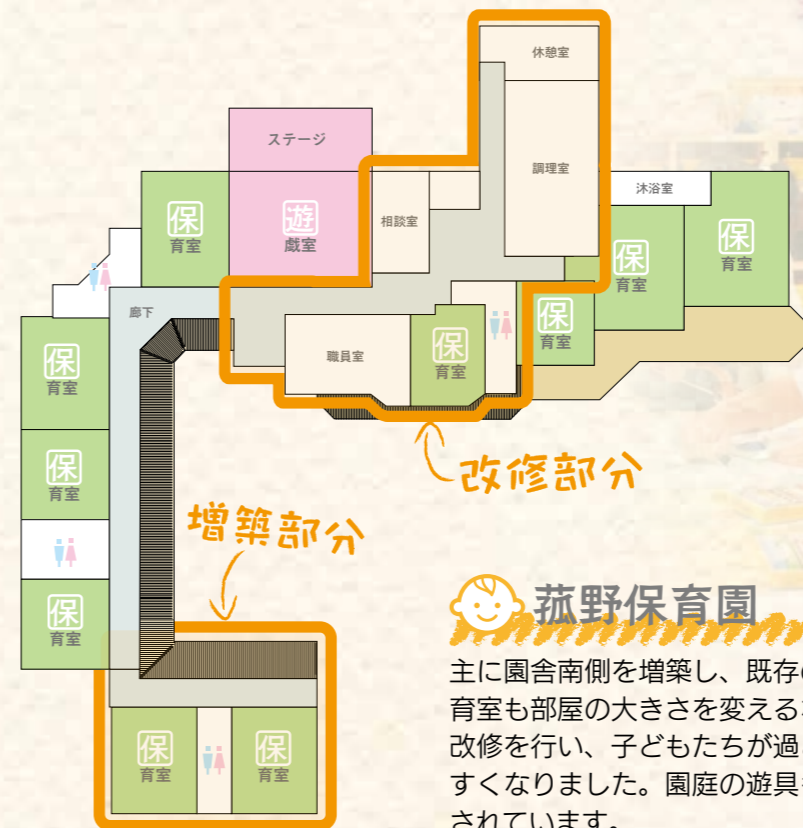

菰野保育園、菰野西保育園

認定こども園に

菰野保育園、菰野西保育園が令和4年4月1日から「菰野こども園」「菰野西こども園」となり、幼稚園部の園児の受け入れが可能になります。そのため、4月からはクラス内（幼児組）で幼稚園部と保育園部の子どもがともに園生活を送るようになります。また、園内での転部が可能となるため、これまでのように育休等の理由で他園に転園する必要がなくなります。

幼稚園部の子どもと一緒に通えるよ！

待機児童を解消するために

子どもたちの笑顔が集う場所

菰野西保育園

園舎南側と東側に増築しました。一時預かり室も設けられ、保育園に通っていない0～2歳の子どもも最大8時間預かることができます。

⑤菰野西保育園の増築部分に新設された一時預かり室⑥特に木質感が強く感じられる増築された保育室⑦園庭から望む菰野西保育園新園舎（写真左側が増築された園舎）

菰野保育園

主に園舎南側を増築し、既存の各保育室も部屋の大きさを変えるなどの改修を行い、子どもたちが過ごしやすくなりました。園庭の遊具も改修されています。

①園庭から望む菰野保育園の増築部分②③増築した部分には保育室2部屋とトイレが設けられています④今回の増改築工事にあわせて改修が行われた遊具

菰野保育園増改築
菰野西保育園増改築