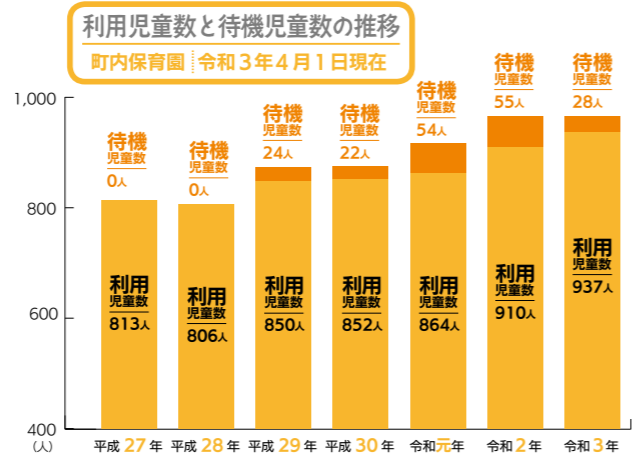

菰野保育園、菰野西保育園

認定こども園に

菰野保育園、菰野西保育園が令和4年4月1日から「菰野こども園」「菰野西こども園」となり、幼稚園部の園児の受け入れが可能になります。そのため、4月からはクラス内（幼児組）で幼稚園部と保育園部の子どもがともに園生活を送るようになります。また、園内での転部が可能となるため、これまでのように育休等の理由で他園に転園する必要がなくなります。

幼稚園部の子どもと一緒に通えるよ！

⑥

全国的に保育士が不足しているといった課題もありますが、菰野町では待機児童の解消に向け、今後取り組みを進めていきます。

さらに、令和4年4月からは菰野保育園、菰野西保育園が認定こども園となり、新たに私立の保育園が町内に開設される予定です。

性就業率の上昇などにより全国的に保育の利用率が増加しています。しかし、保育園などに預けたくても預けられない待機児童が全国で約2万人発生していると推計されており、菰野町でも平成29年度から待機児童が発生しています。その数は令和2年4月1日時点で55人にまでのぼりました。そのため、町内の幼稚園・保育園の受け入れ人数を拡充できるように令和元年度から令和3年度にかけて菰野保育園と菰野西保育園の増改築工事を行いました。また、私立のこども園の整備に対しても支援を行い、令和3年4月1日には森の風こども園が開園しました。これらの取り組みにより、令和2年に55人いた待機児童は令和3年には28人まで半減しました。