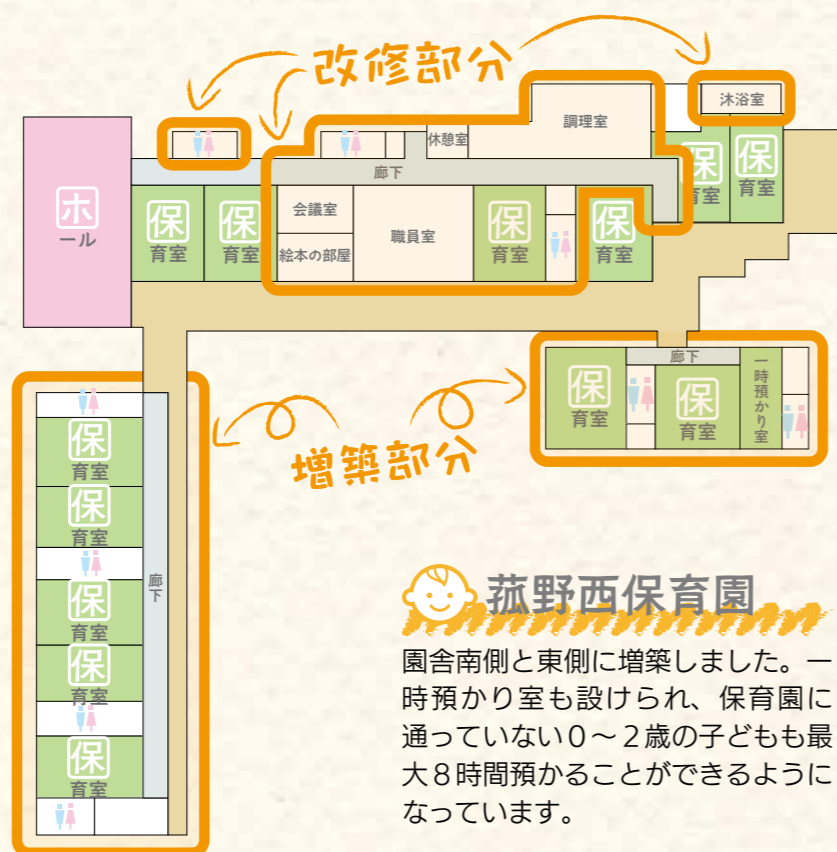

菰野保育園、菰野西保育園

認定こども園に

菰野保育園、菰野西保育園が令和4年4月1日から「菰野こども園」「菰野西こども園」となり、幼稚園部の園児の受け入れが可能になります。そのため、4月からはクラス内（幼児組）で幼稚園部と保育園部の子どもがともに園生活を送るようになります。また、園内での転部が可能となるため、これまでのように育休等の理由で他園に転園する必要がなくなります。

幼稚園部の子どもと一緒に通えるよ！

⑥

全国的に保育士が不足しているといった課題もありますが、菰野町では待機児童の解消に向け、今後取り組みを進めていきます。

さらに、令和4年4月からは菰野保育園、菰野西保育園が認定こども園となり、新たに私立の保育園が町内に開設される予定です。

性就業率の上昇などにより全国的に保育の利用率が増加しています。しかし、保育園などに預けたくても預けられない待機児童が全国で約2万人発生していると推計されており、菰野町でも平成29年度から待機児童が発生しています。その数は令和2年4月1日時点で55人にまでのぼりました。そのため、町内の幼稚園・保育園の受け入れ人数を拡充できるように令和元年度から令和3年度にかけて菰野保育園と菰野西保育園の増改築工事を行いました。また、私立のこども園の整備に対しても支援を行い、令和3年4月1日には森の風こども園が開園しました。これらの取り組みにより、令和2年に55人いた待機児童は令和3年には28人まで半減しました。

待機児童を解消するために

子どもたちの笑顔が集う場所

菰野西保育園

園舎南側と東側に増築しました。一時預かり室も設けられ、保育園に通っていない0～2歳の子どもも最大8時間預かることができます。

⑤菰野西保育園の増築部分に新設された一時預かり室⑥特に木質感が強く感じられる増築された保育室⑦園庭から望む菰野西保育園新園舎（写真左側が増築された園舎）

菰野保育園

主に園舎南側を増築し、既存の各保育室も部屋の大きさを変えるなどの改修を行い、子どもたちが過ごしやすくなりました。園庭の遊具も改修されています。

①園庭から望む菰野保育園の増築部分②③増築した部分には保育室2部屋とトイレが設けられています④今回の増改築工事にあわせて改修が行われた遊具

菰野保育園増改築
菰野西保育園増改築