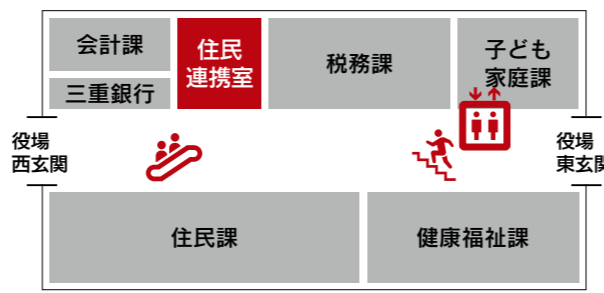

新体制

New Style

4月になって新年度がスタートした菺野町。

「政策推進室」「住民連携室」を新設し、組織編制にも変化がありました。

人事異動と合わせて新年度にスタートした菺野町の新体制をご紹介します。

2つの部署がもつ役割

菺野町では、年々歳出が増加する傾向にありますが、少子高齢化の影響により歳入は今後減少するおそれがあります。このままでは、これ以上の投資や臨時的な行政需要に対して機動的に対応することが難しくなることが予想されます。そのため、今後、期待できる歳入に見合った財政運営ができるよう、行政の体質改善を図ることを目的として令和3年4月から「政策推進室」と「住民連携室」という2つの部署を新設しました。

住民連携室の主な取組

移動町長室 町長が各地区などに向けて町民の皆さんと対話を行い、町政運営の参考にします。1人から参加でき、開催日程などはおしらせ版などでお伝えします。	柴田町長と語ろう 設定したテーマをもとに町民の皆さんと町長が対話を行います。2名以上で開催でき、ご希望の方は、申請書をご記入いただき、ご提出ください。	役場の総合窓口 役場本庁の総合窓口、総合案内として来庁された方をご案内します。目的の担当部署などがわからない場合はお気軽にお尋ねください。

「政策推進室」は、各部署で行う事業の進捗状況などを横断的に把握し、それぞれが円滑に連携しやすい環境づくりに取り組み、町長と職員一人ひとりがそれぞれの意見を共有できるしくみを構築していきます。

一方、「住民連携室」は、役場本庁の総合窓口になるとともに、住民の皆さんとの対話を通じて公共と地域、一人ひとりととの関わりを重視した事業を実施していきます。住民の皆さんと町長が直接対話を行い、意見を取り交わす「柴田町長と語ろう」や各地区に町長が出向く「移動町長室」などを実施し、役場と町民の皆さんとの思いを共有する取り組みを進めていきます。

町民と役場の橋渡し

「住民連携室」は、令和3年度から新しくできた部署です。皆さんの声をお聴きする役割を担い、町民と役場の橋渡しとなるよう連携を図ります。私たちが皆さんの声を受け付けますので、よろしくをお願いします。

住民連携室のご案内

お問い合わせ

企画情報課 政策推進室 TEL 391-1105 FAX 391-1188
総務課 住民連携室 TEL 391-1210 FAX 394-3199
E-mail koe@town.komono.mie.jp