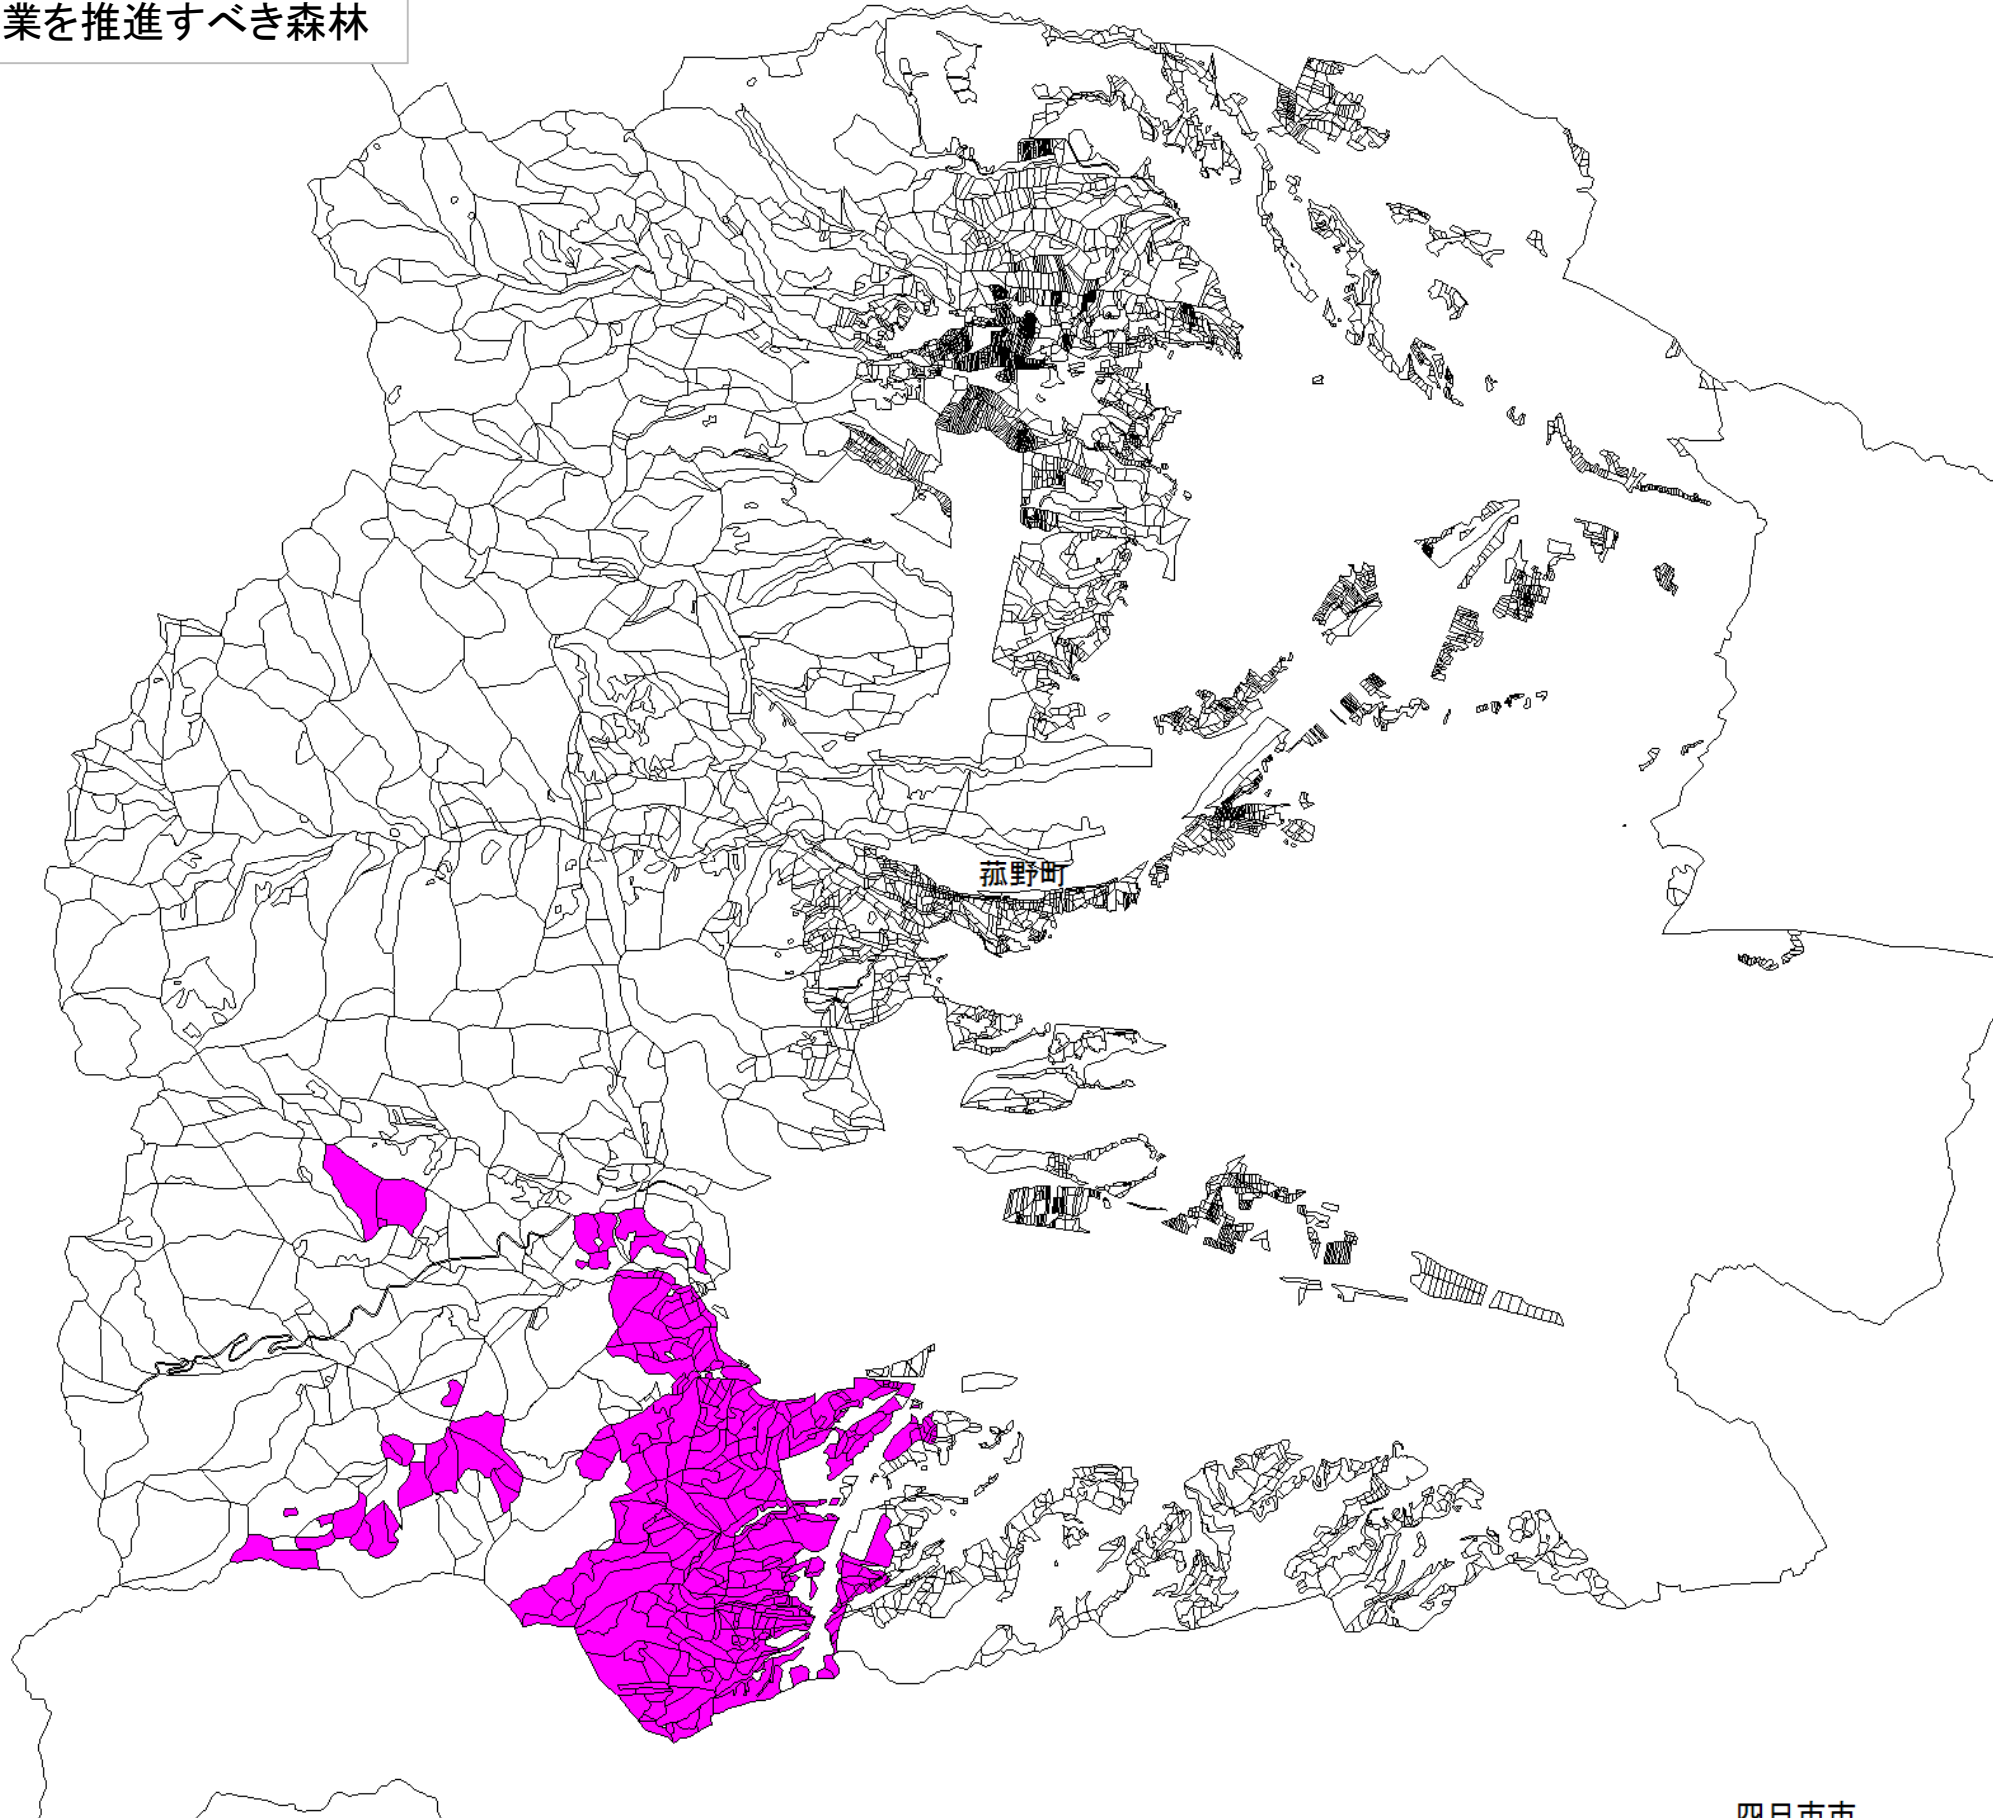

木材の生産機能の維持増進を
図るための森林施業を推進すべき森林

東員町

森林計画図は、県が森林資源の把握のために利用しているものであるため、現地において実測や確認を行ったものではなく、必ずしも正しく表示しているとは限りません。

四日市市

縮尺 1 : 50000