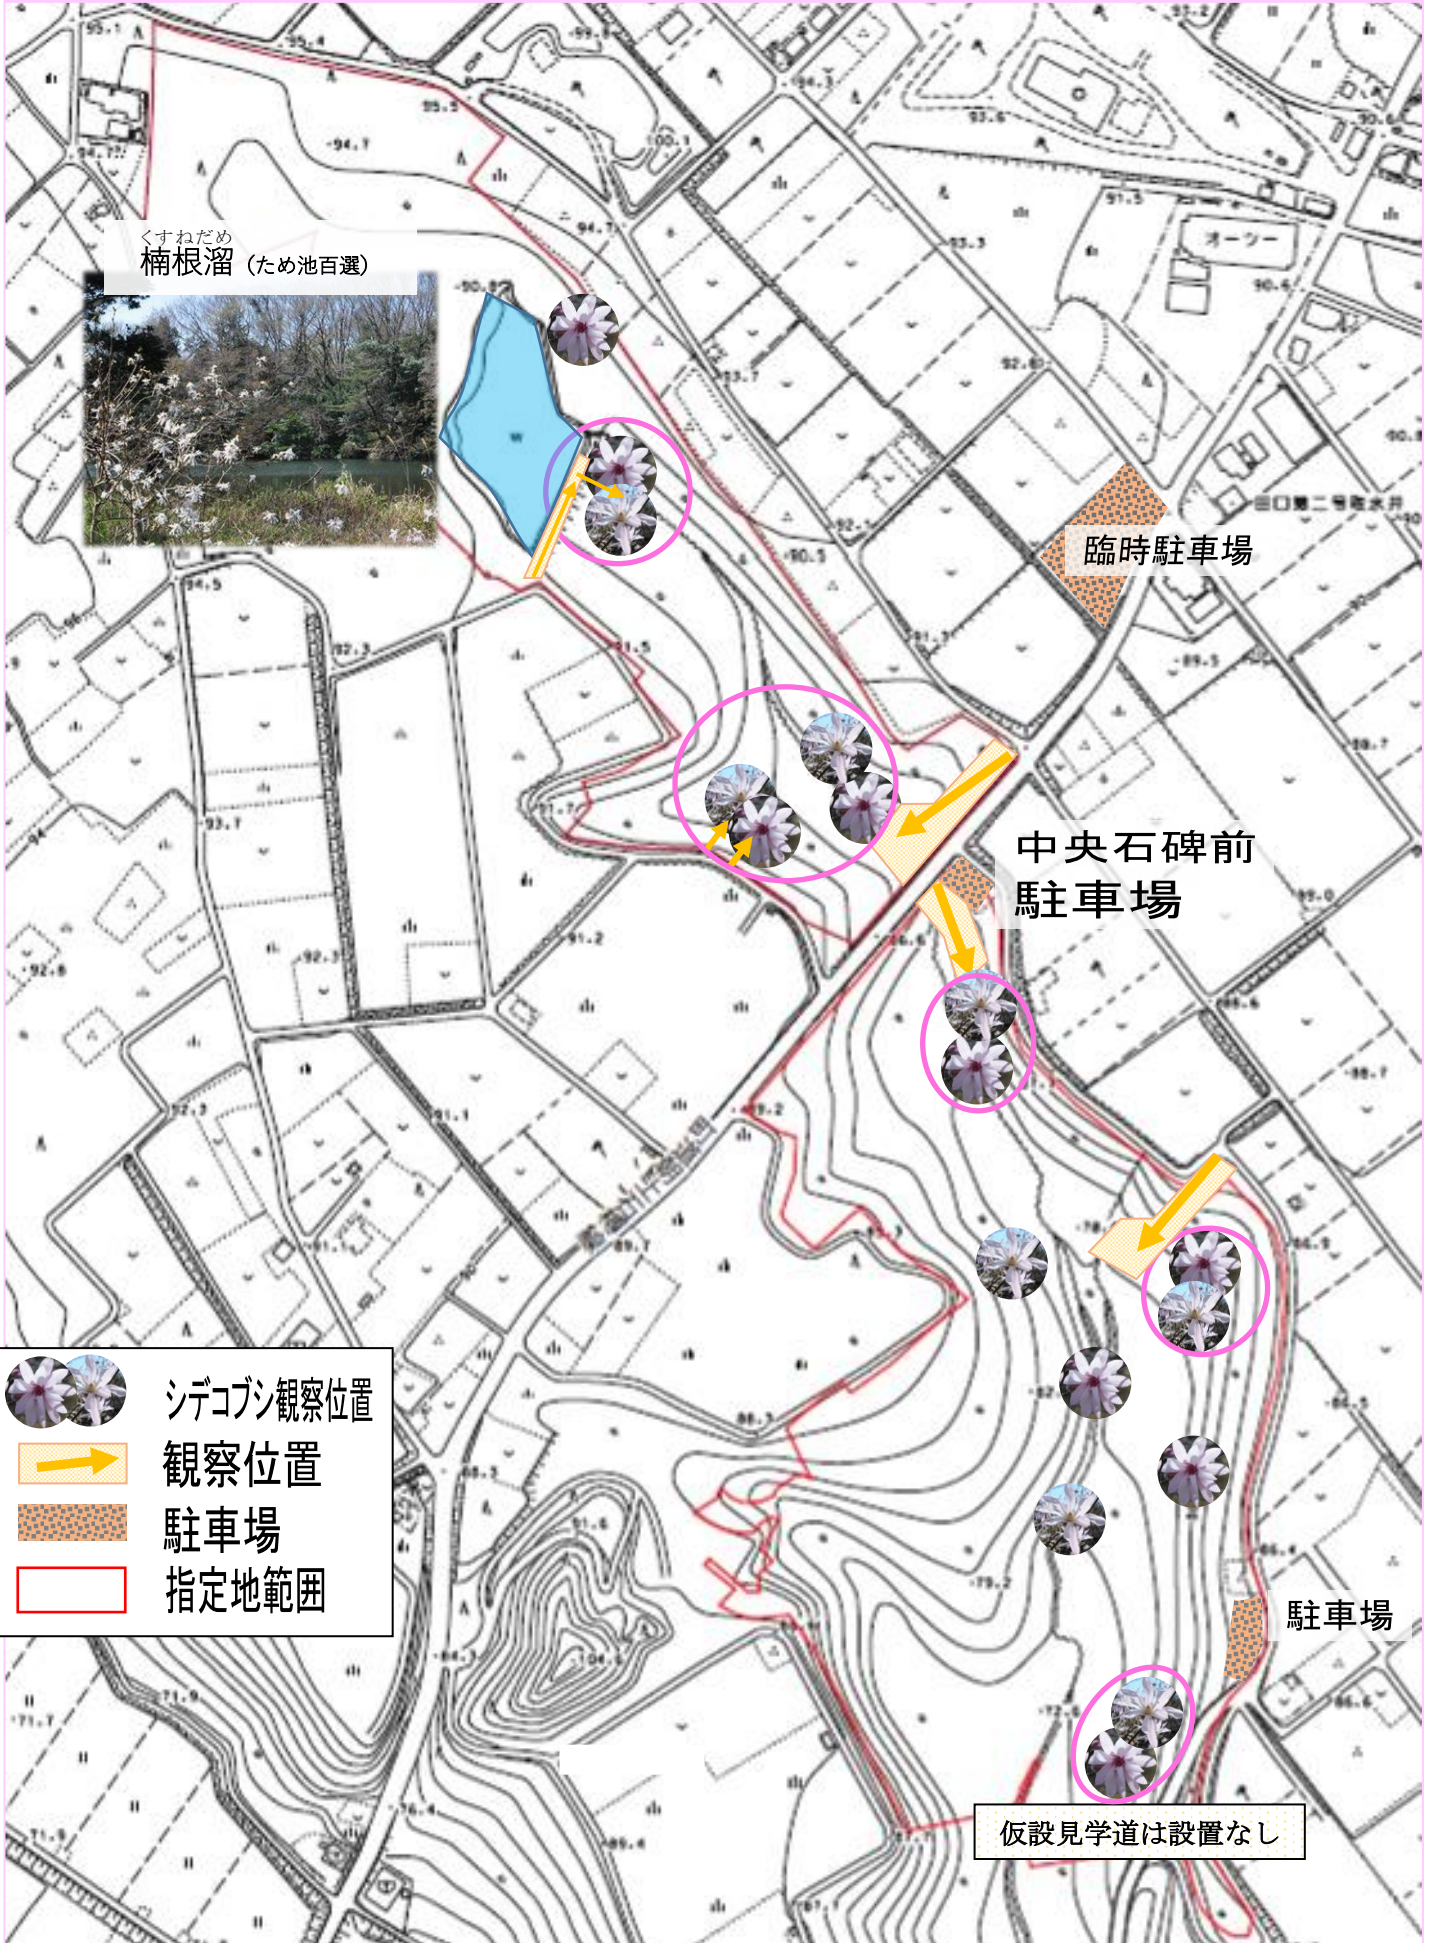

国指定天然記念物

【田光のシデコブシ及び湿地植物】

観察スポット

くすねだめ
楠根溜 (ため池百選)

臨時駐車場

中央石碑前
駐車場

駐車場

仮設見学道は設置なし

シデコブシ観察位置

観察位置

駐車場

指定地範囲