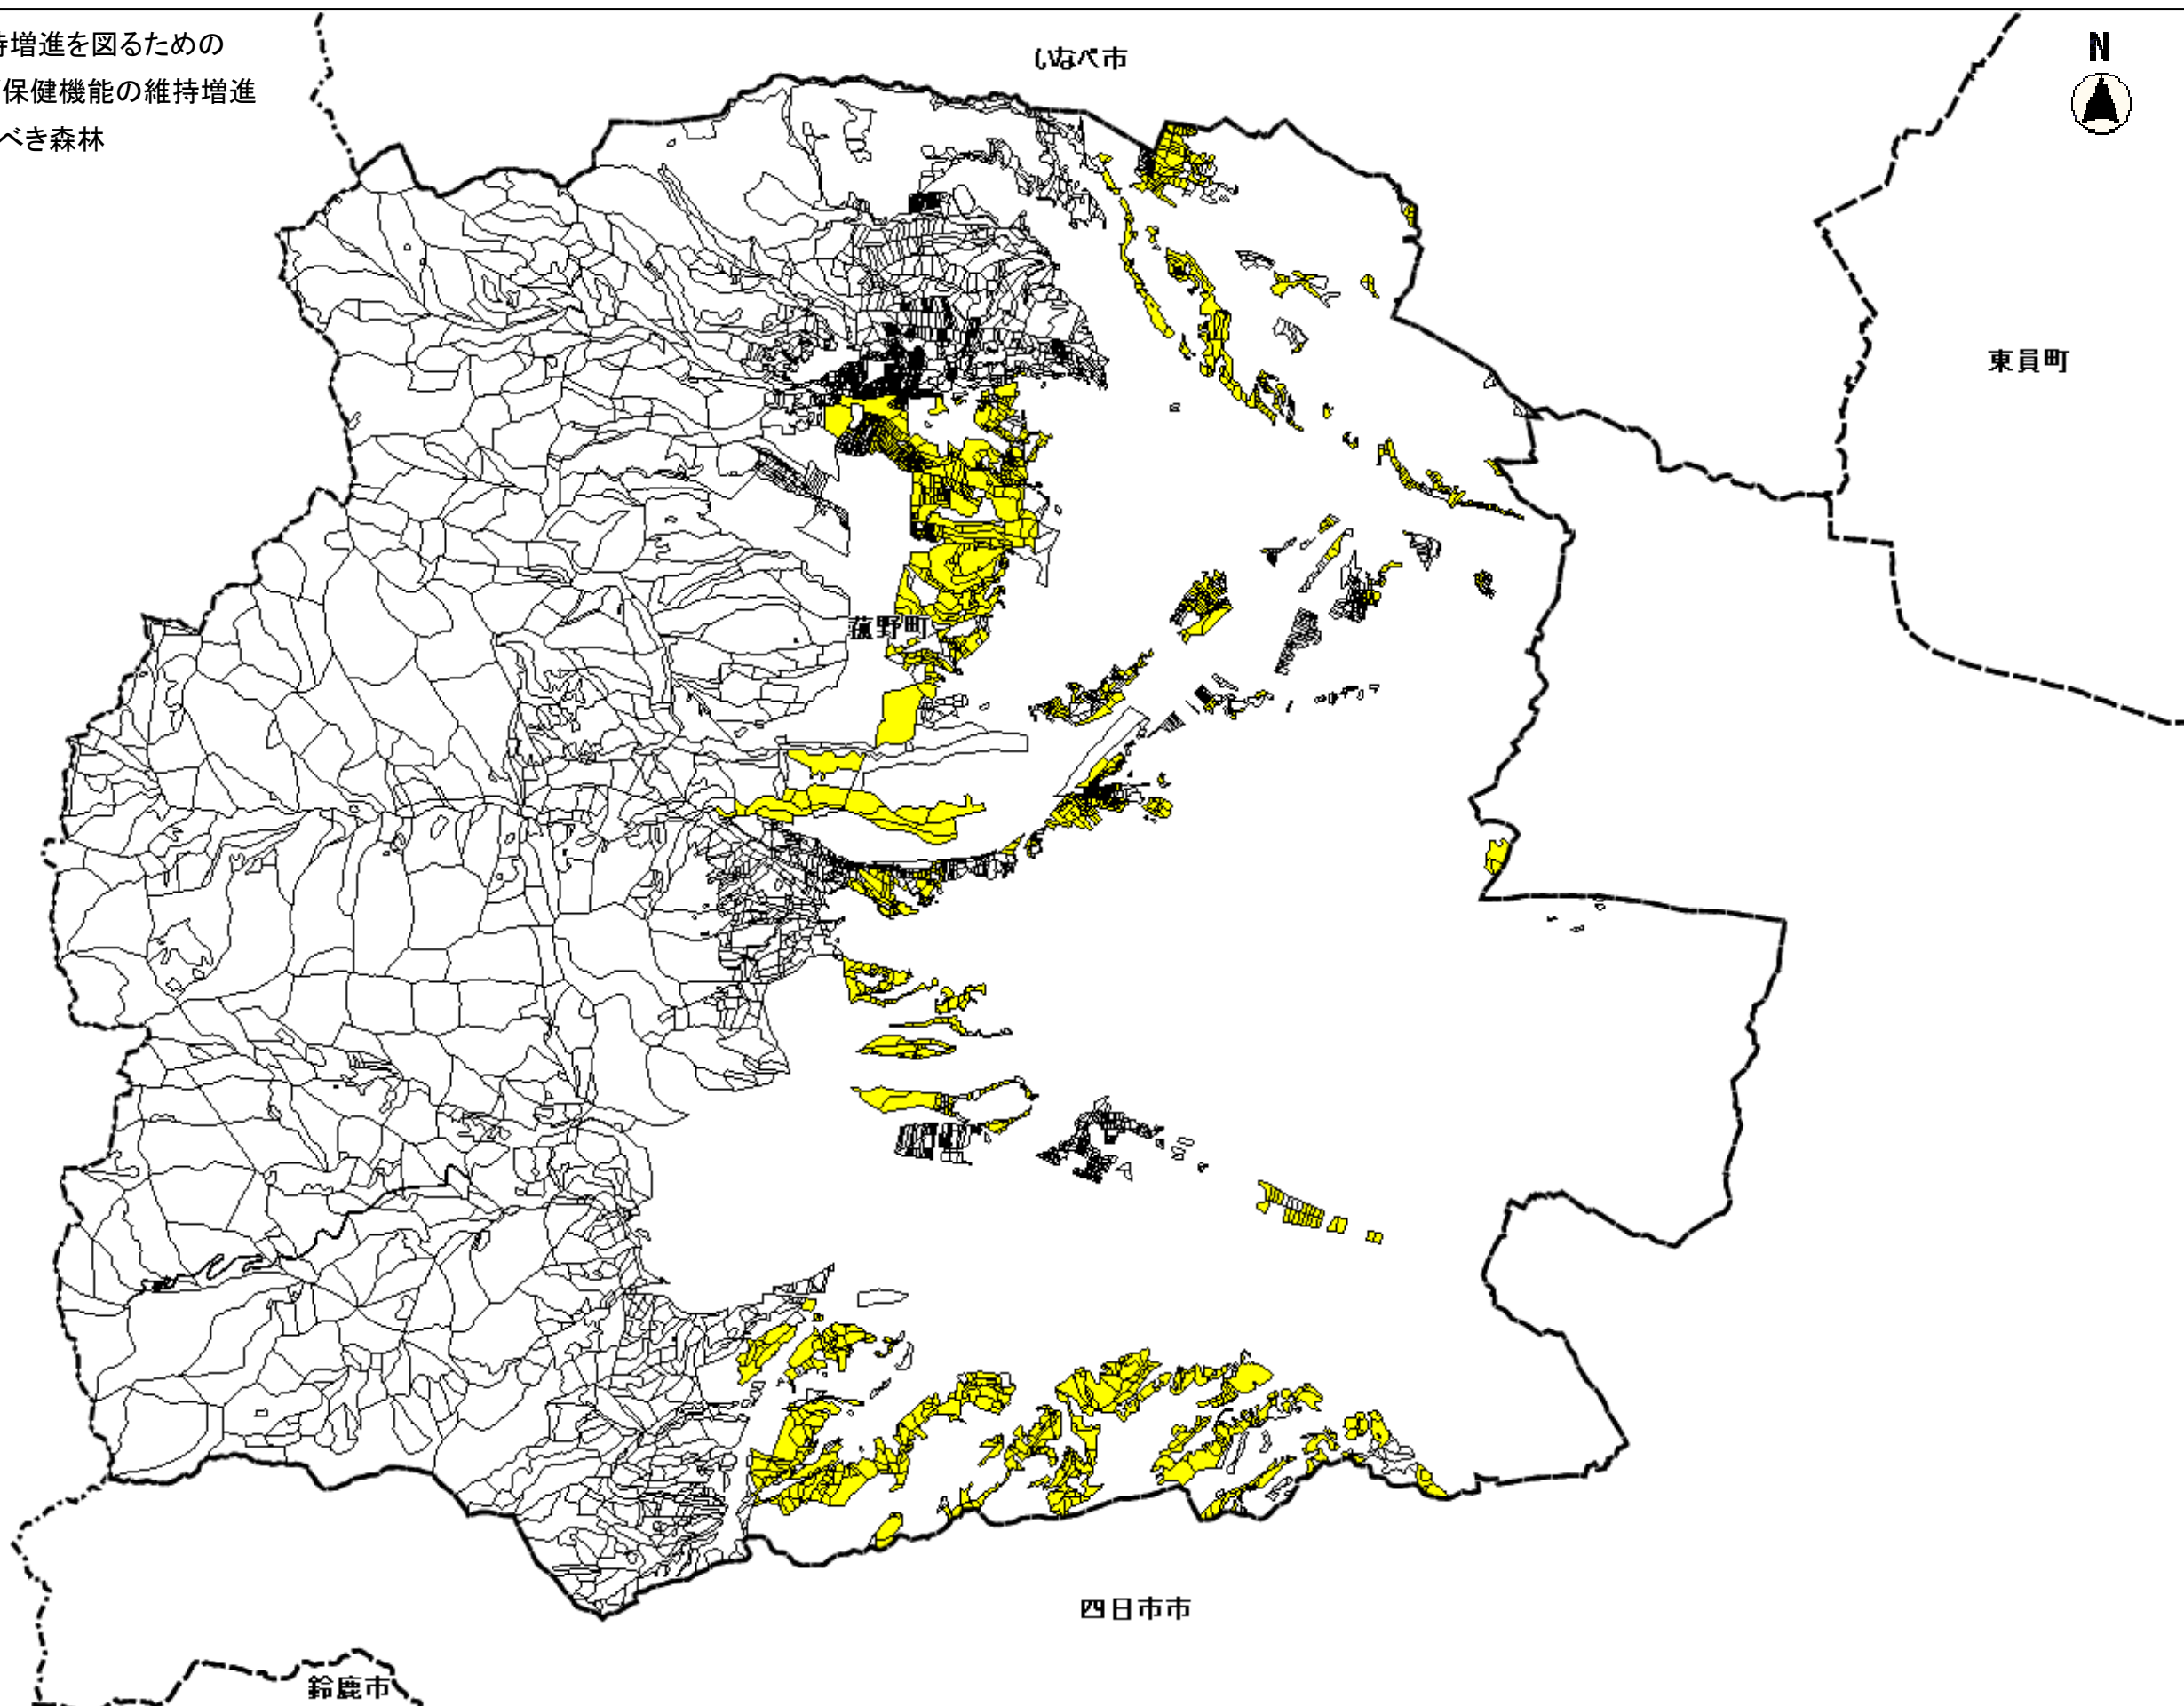

快適な環境の形成の機能の維持増進を図るための
森林施業を推進すべき森林及び保健機能の維持増進
を図るための森林施業を推進すべき森林

縮尺 1 : 50000