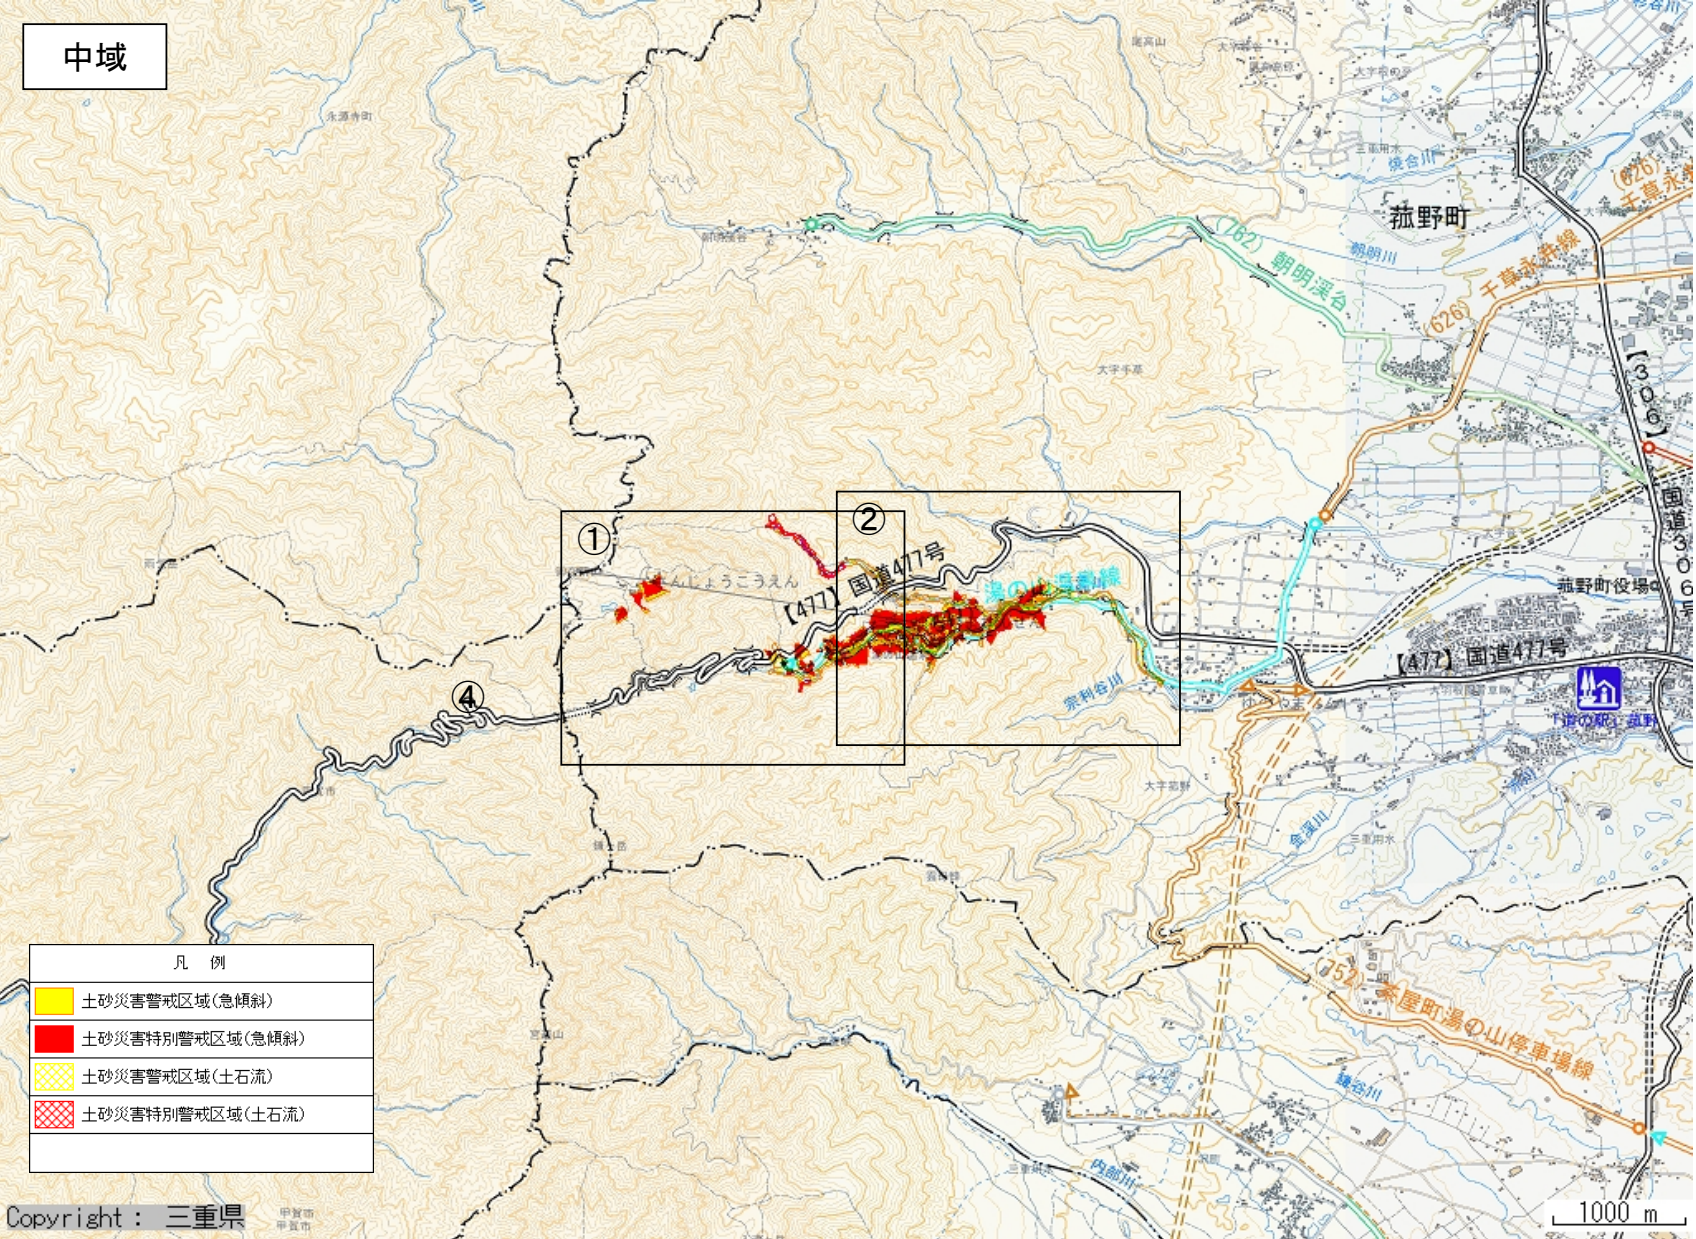

広域

菟野町菟野湯の山地区

凡例	
	土砂災害警戒区域(急傾斜)
	土砂災害特別警戒区域(急傾斜)
	土砂災害警戒区域(土石流)
	土砂災害特別警戒区域(土石流)

Copyright : 三重県2014

5000 m

中域

凡例	
	土砂災害警戒区域(急傾斜)
	土砂災害特別警戒区域(急傾斜)
	土砂災害警戒区域(土石流)
	土砂災害特別警戒区域(土石流)