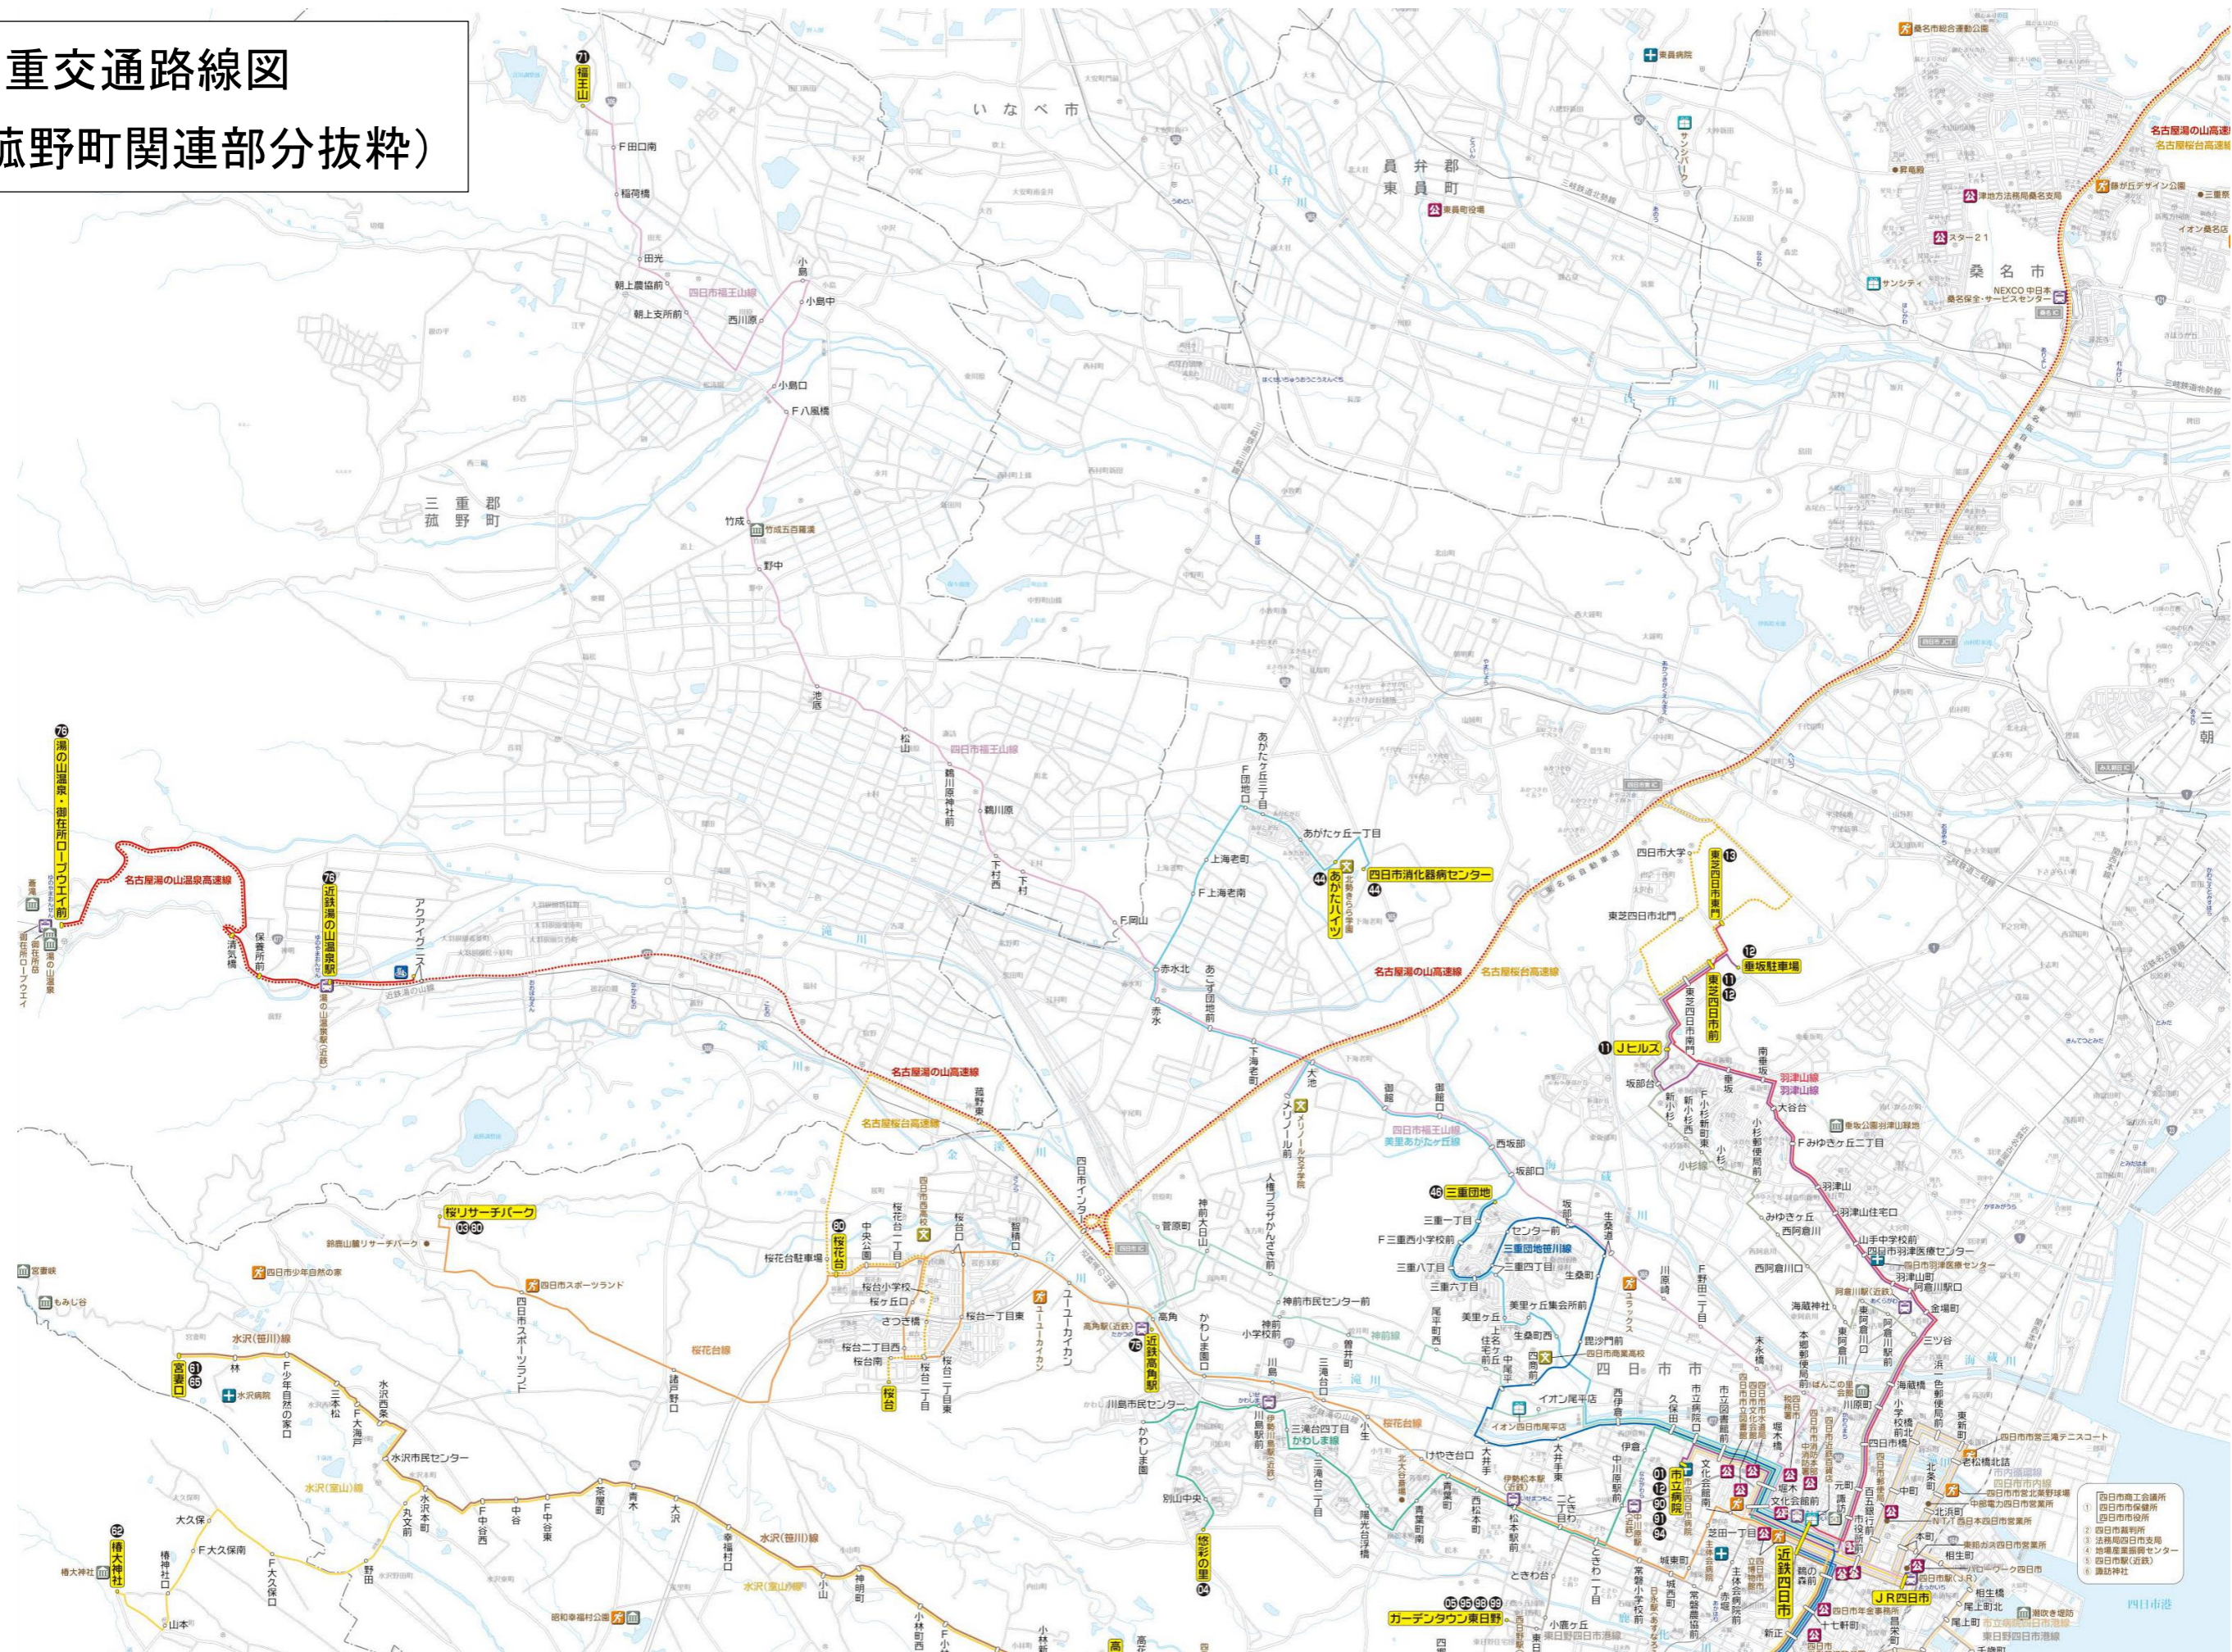

# 三重交通路線図 (菰野町関連部分抜粋)

- ① 四日市商工会事務所
- ② 四日市市保健所
- ③ 四日市市役所
- ④ 四日市駅前
- ⑤ 法務局四日市支局
- ⑥ 地産産直センター
- ⑦ 四日市駅(近鉄)
- ⑧ 諏訪神社